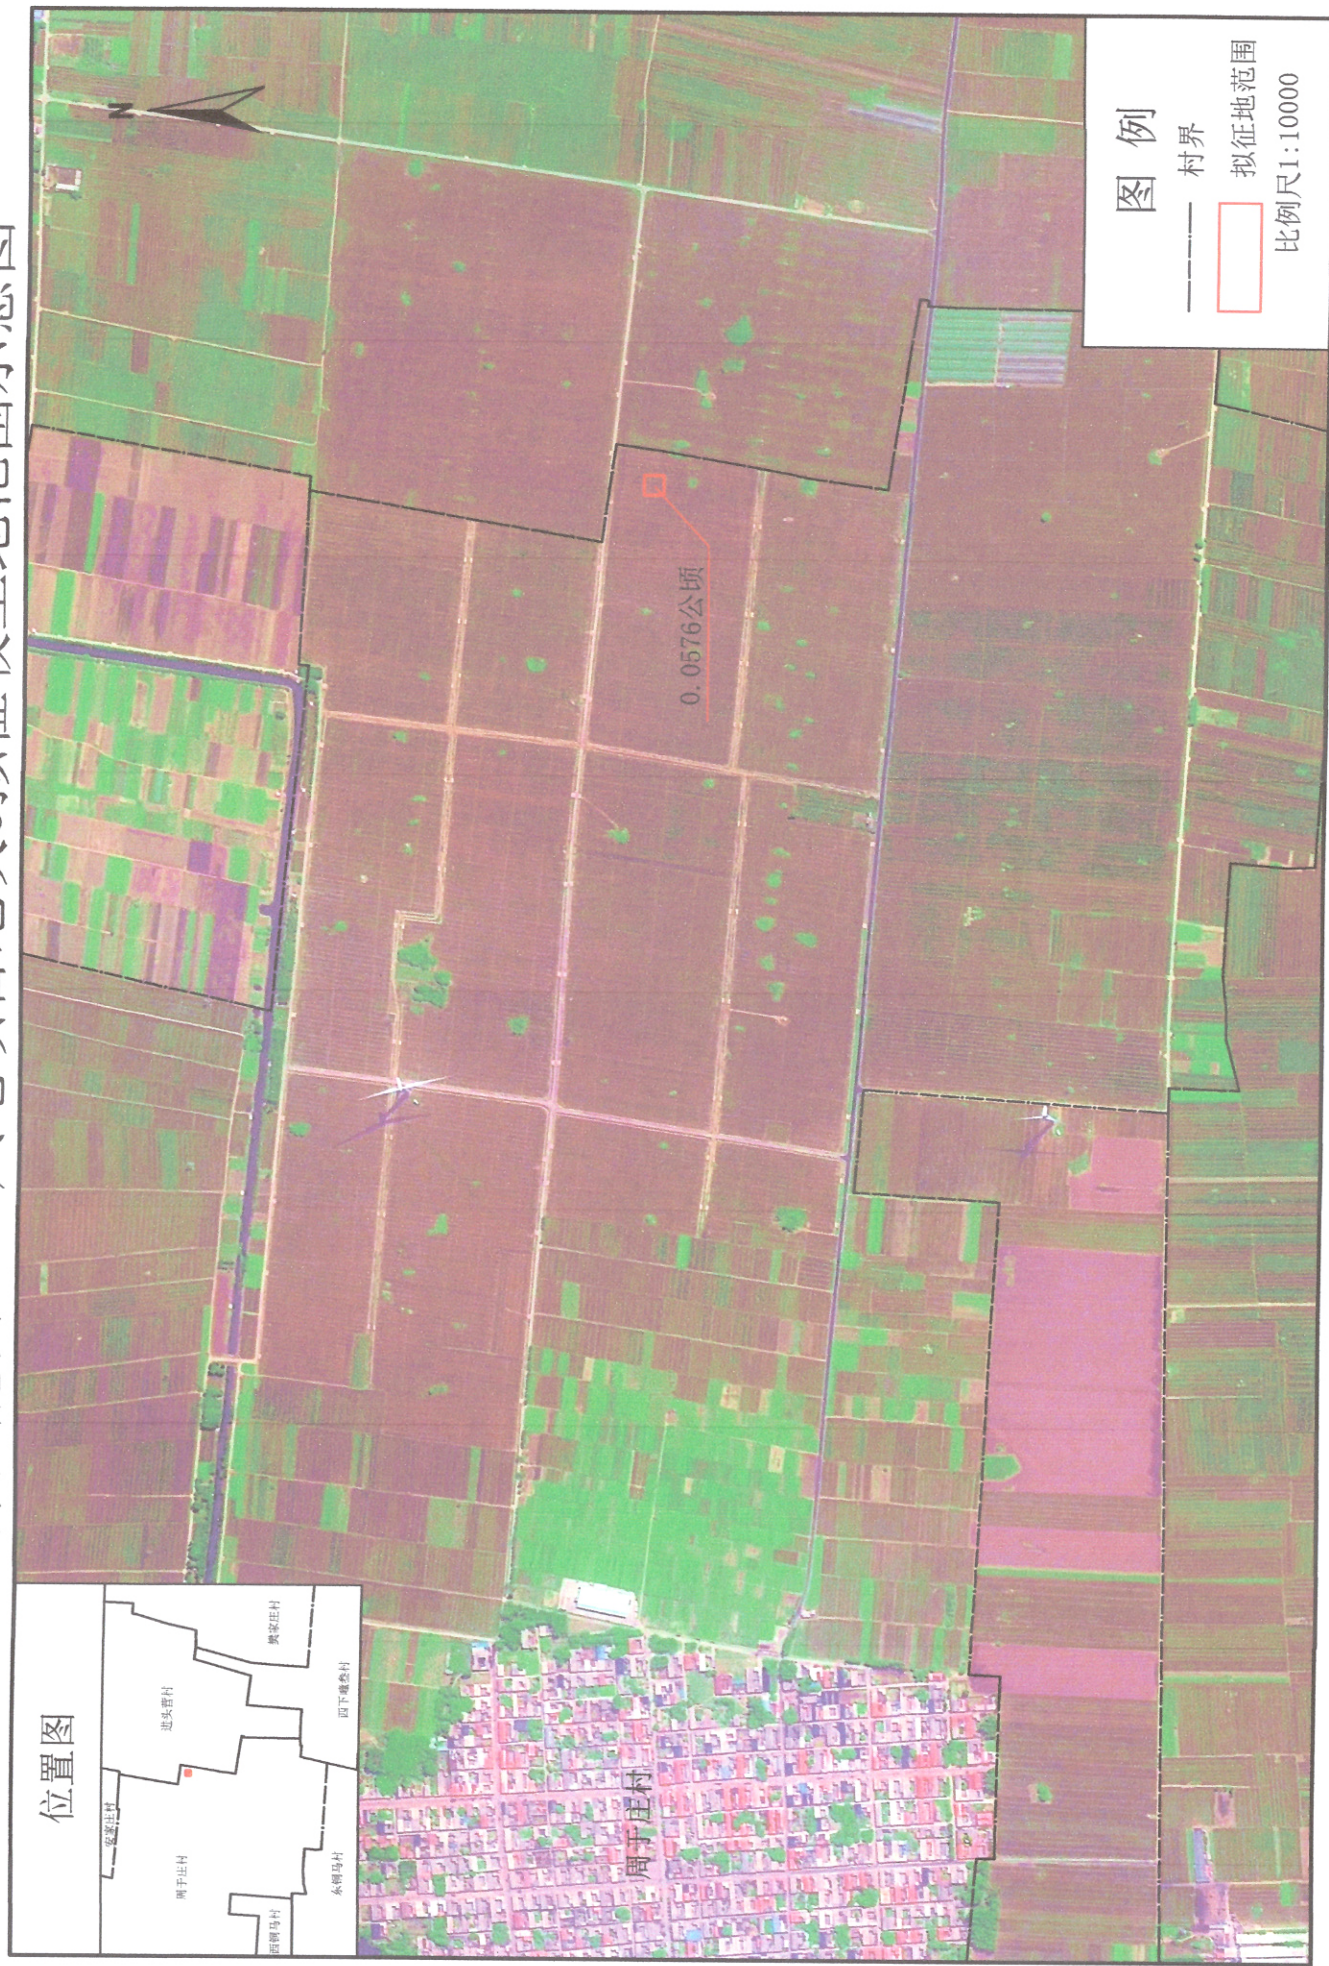

世都巨鹿县50MW风电项目地块6拟征收土地范围示意图