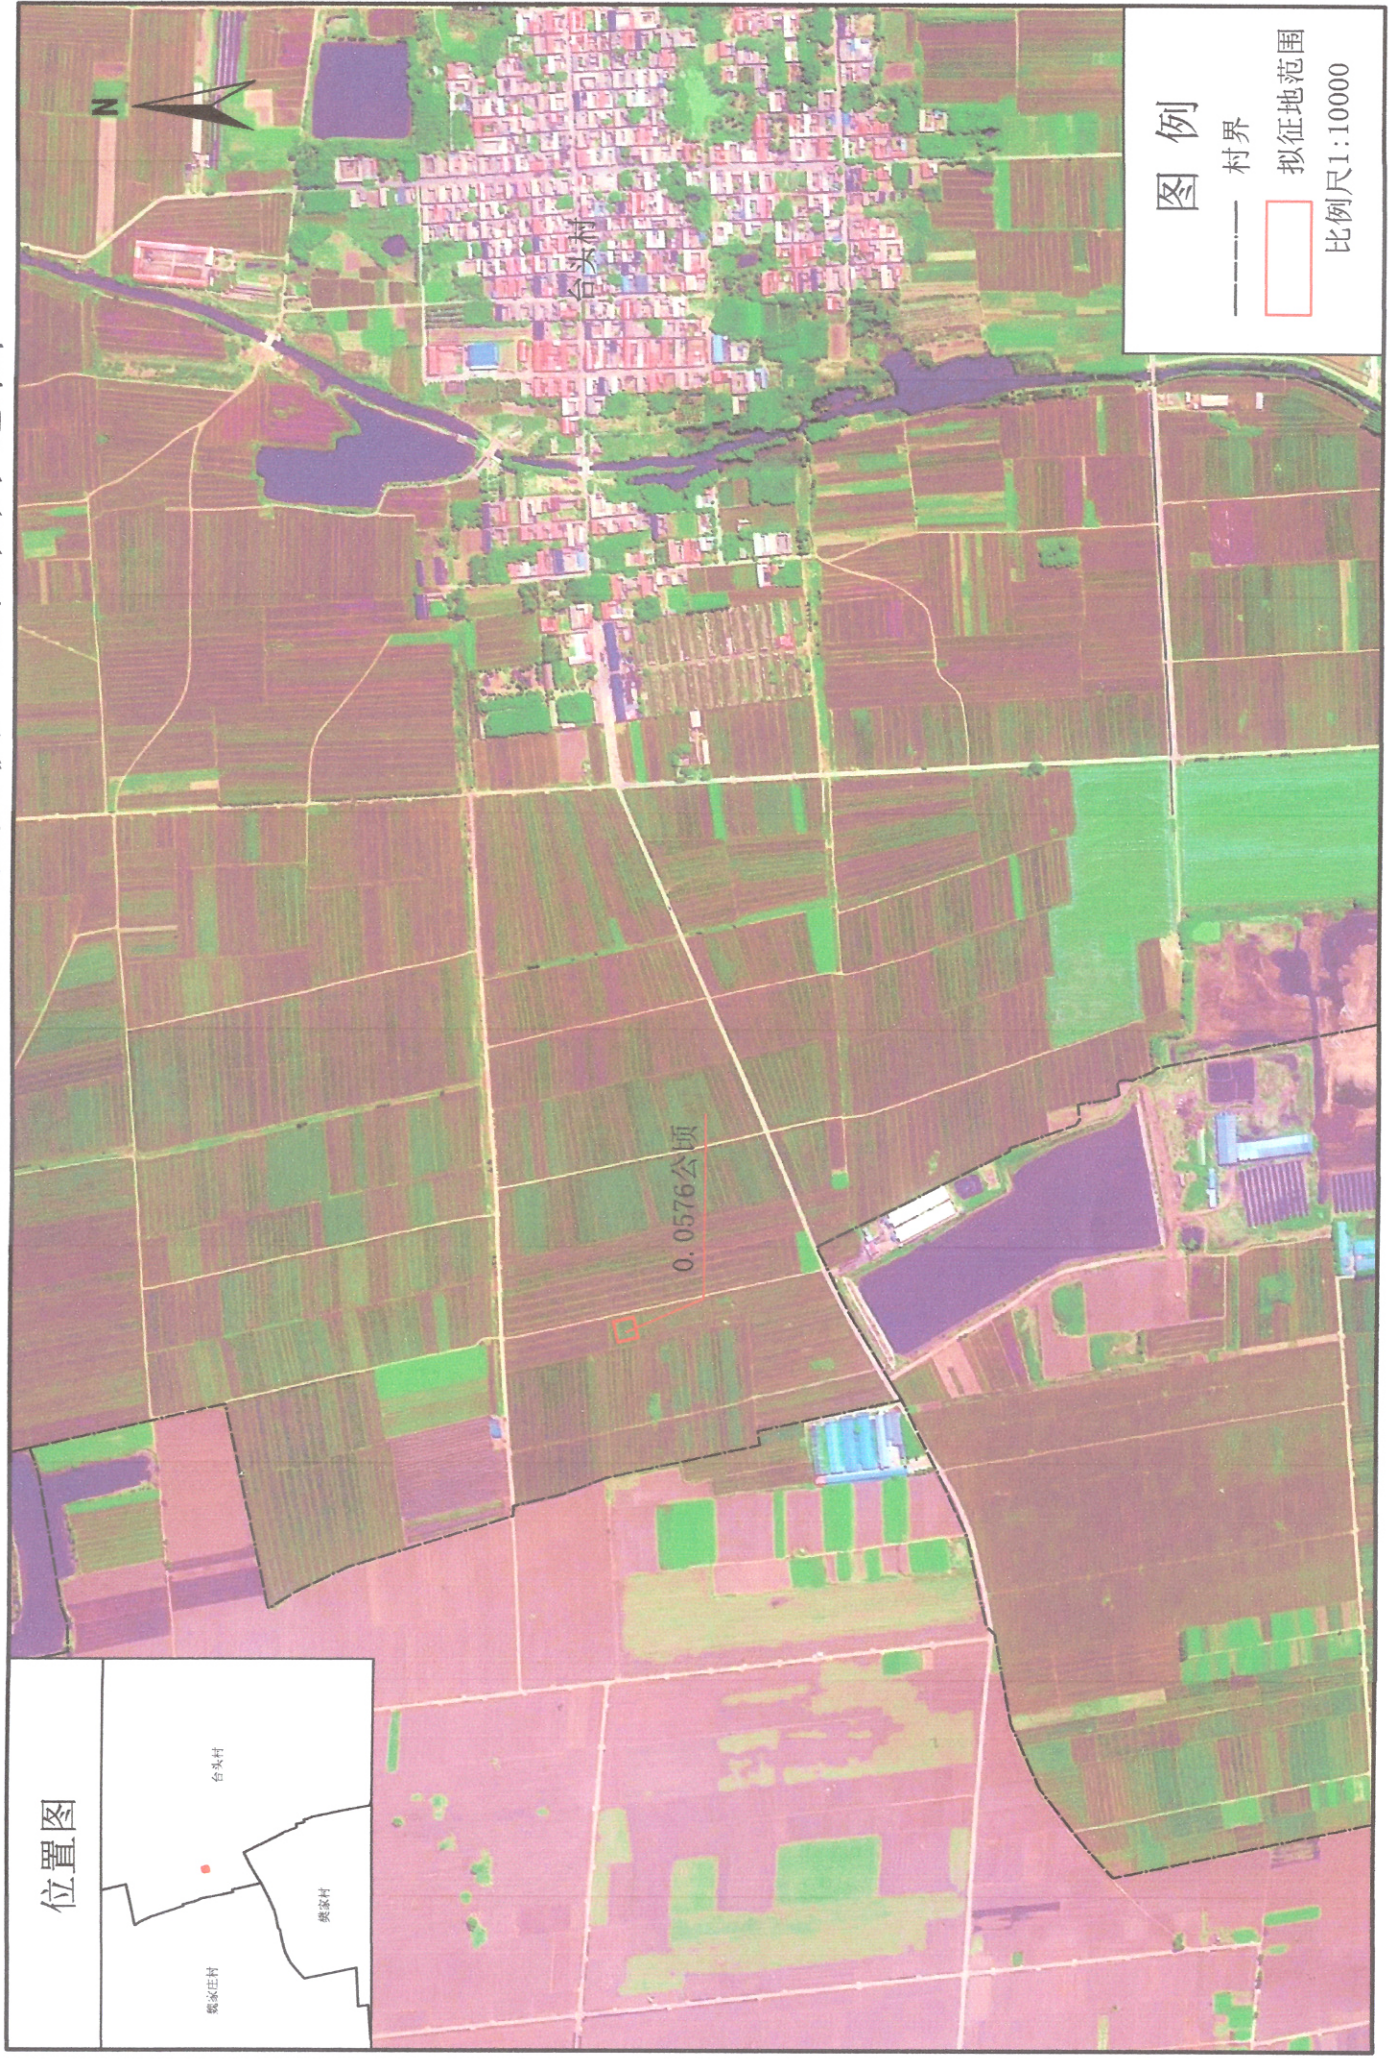

# 世都巨鹿县50MW风电项目地块2拟征收土地范围示意图

# 世都巨鹿县50MW风电项目地块3拟征收土地范围示意图

# 世都巨鹿县50MW风电项目地块5拟征收土地范围示意图

位置图

蔡家庄村

台头村

樊家庄村

图例

村界

拟征地范围

比例尺1:10000

0.0576公顷