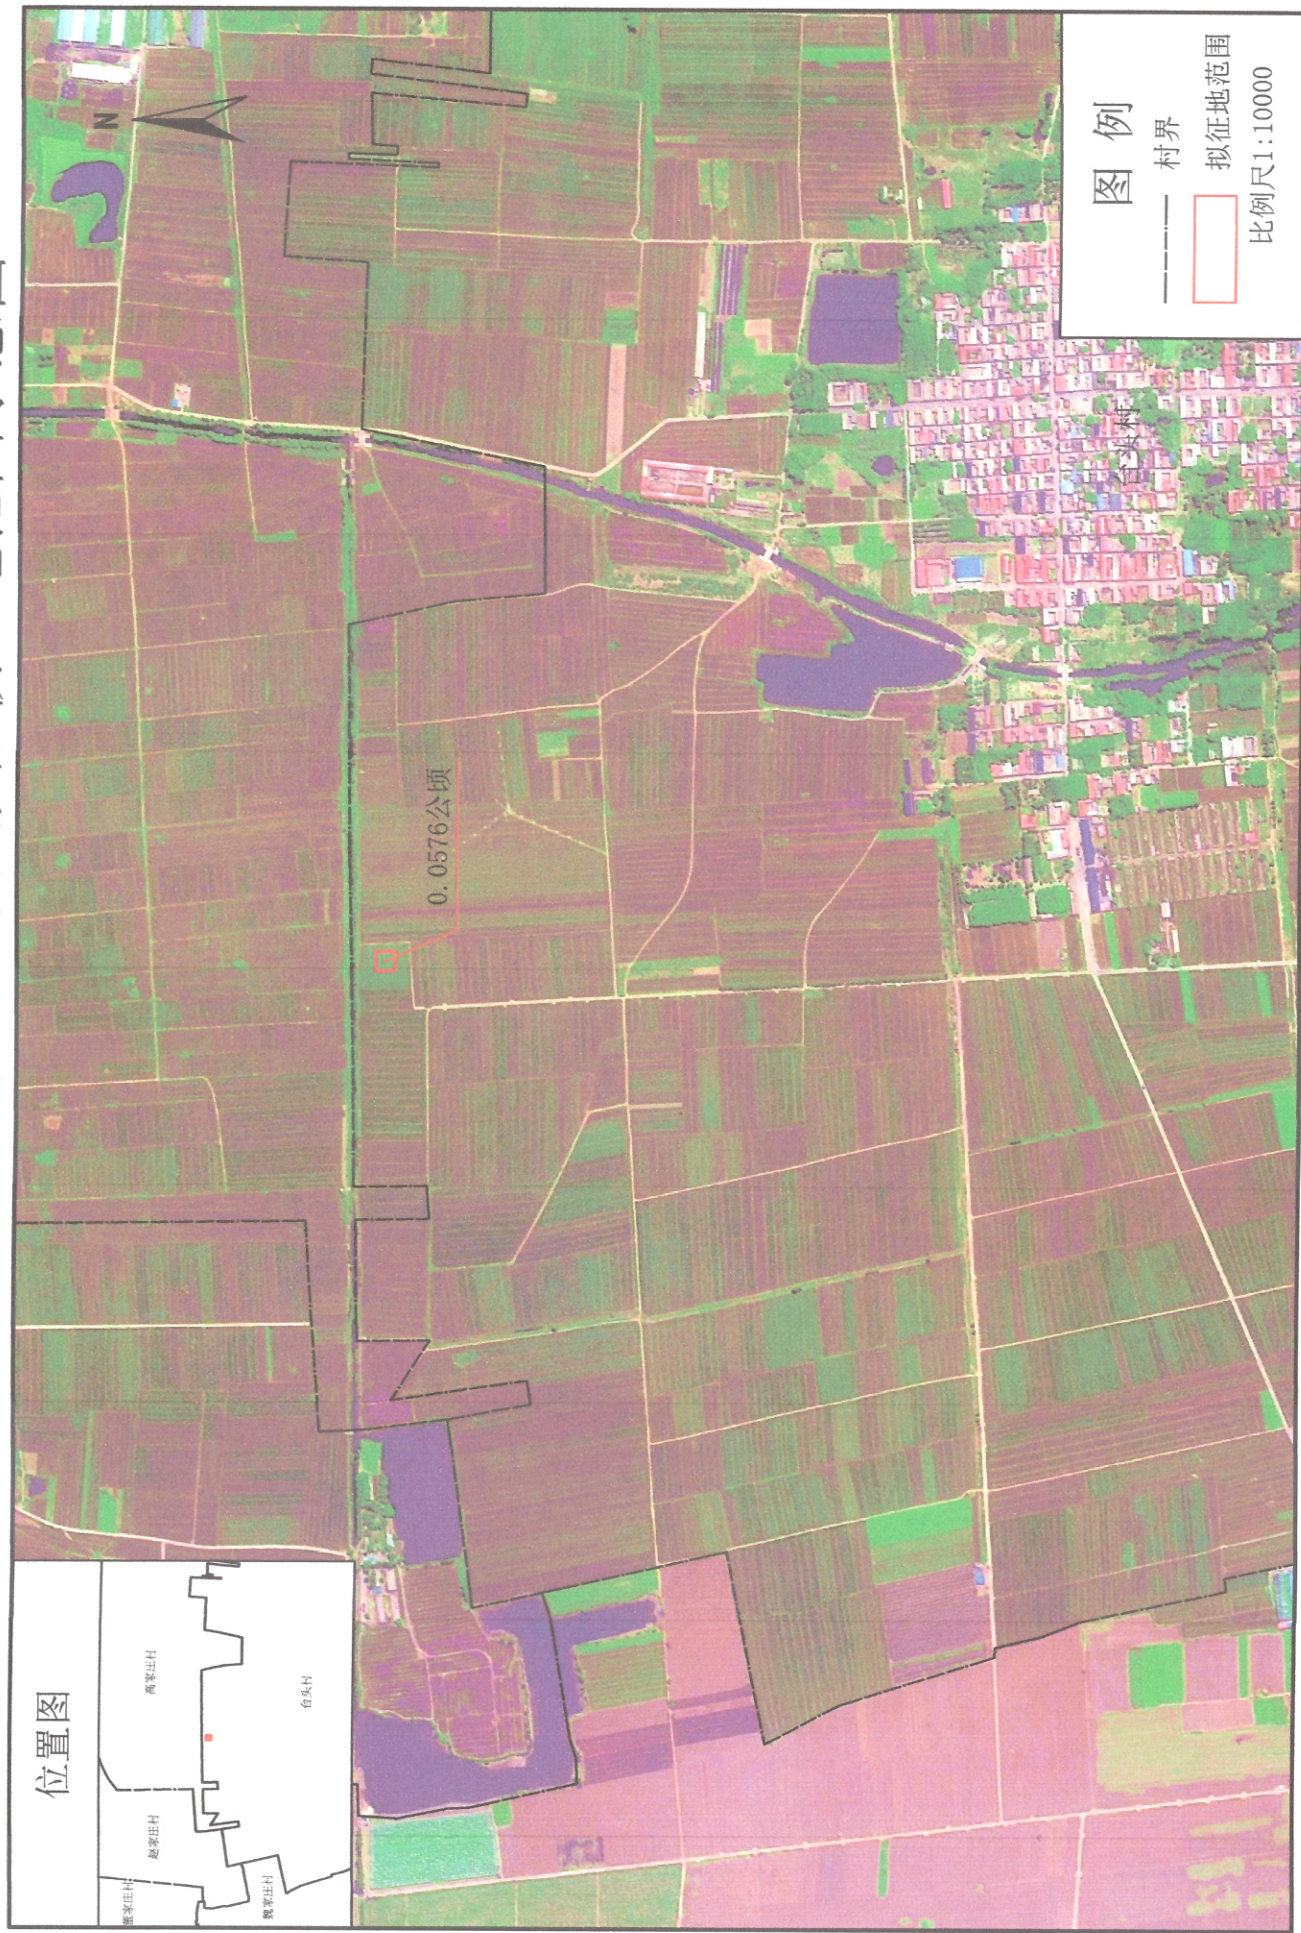

# 世都巨鹿县50MW风电项目地块1拟征收土地范围示意图

# 世都巨鹿县50MW风电项目地块2拟征收土地范围示意图

# 世都巨鹿县50MW风电项目地块5拟征收土地范围示意图

位置图

蔡家庄村

台头村

樊家庄村

图例

村界

拟征地范围

比例尺1:10000

0.0576公顷