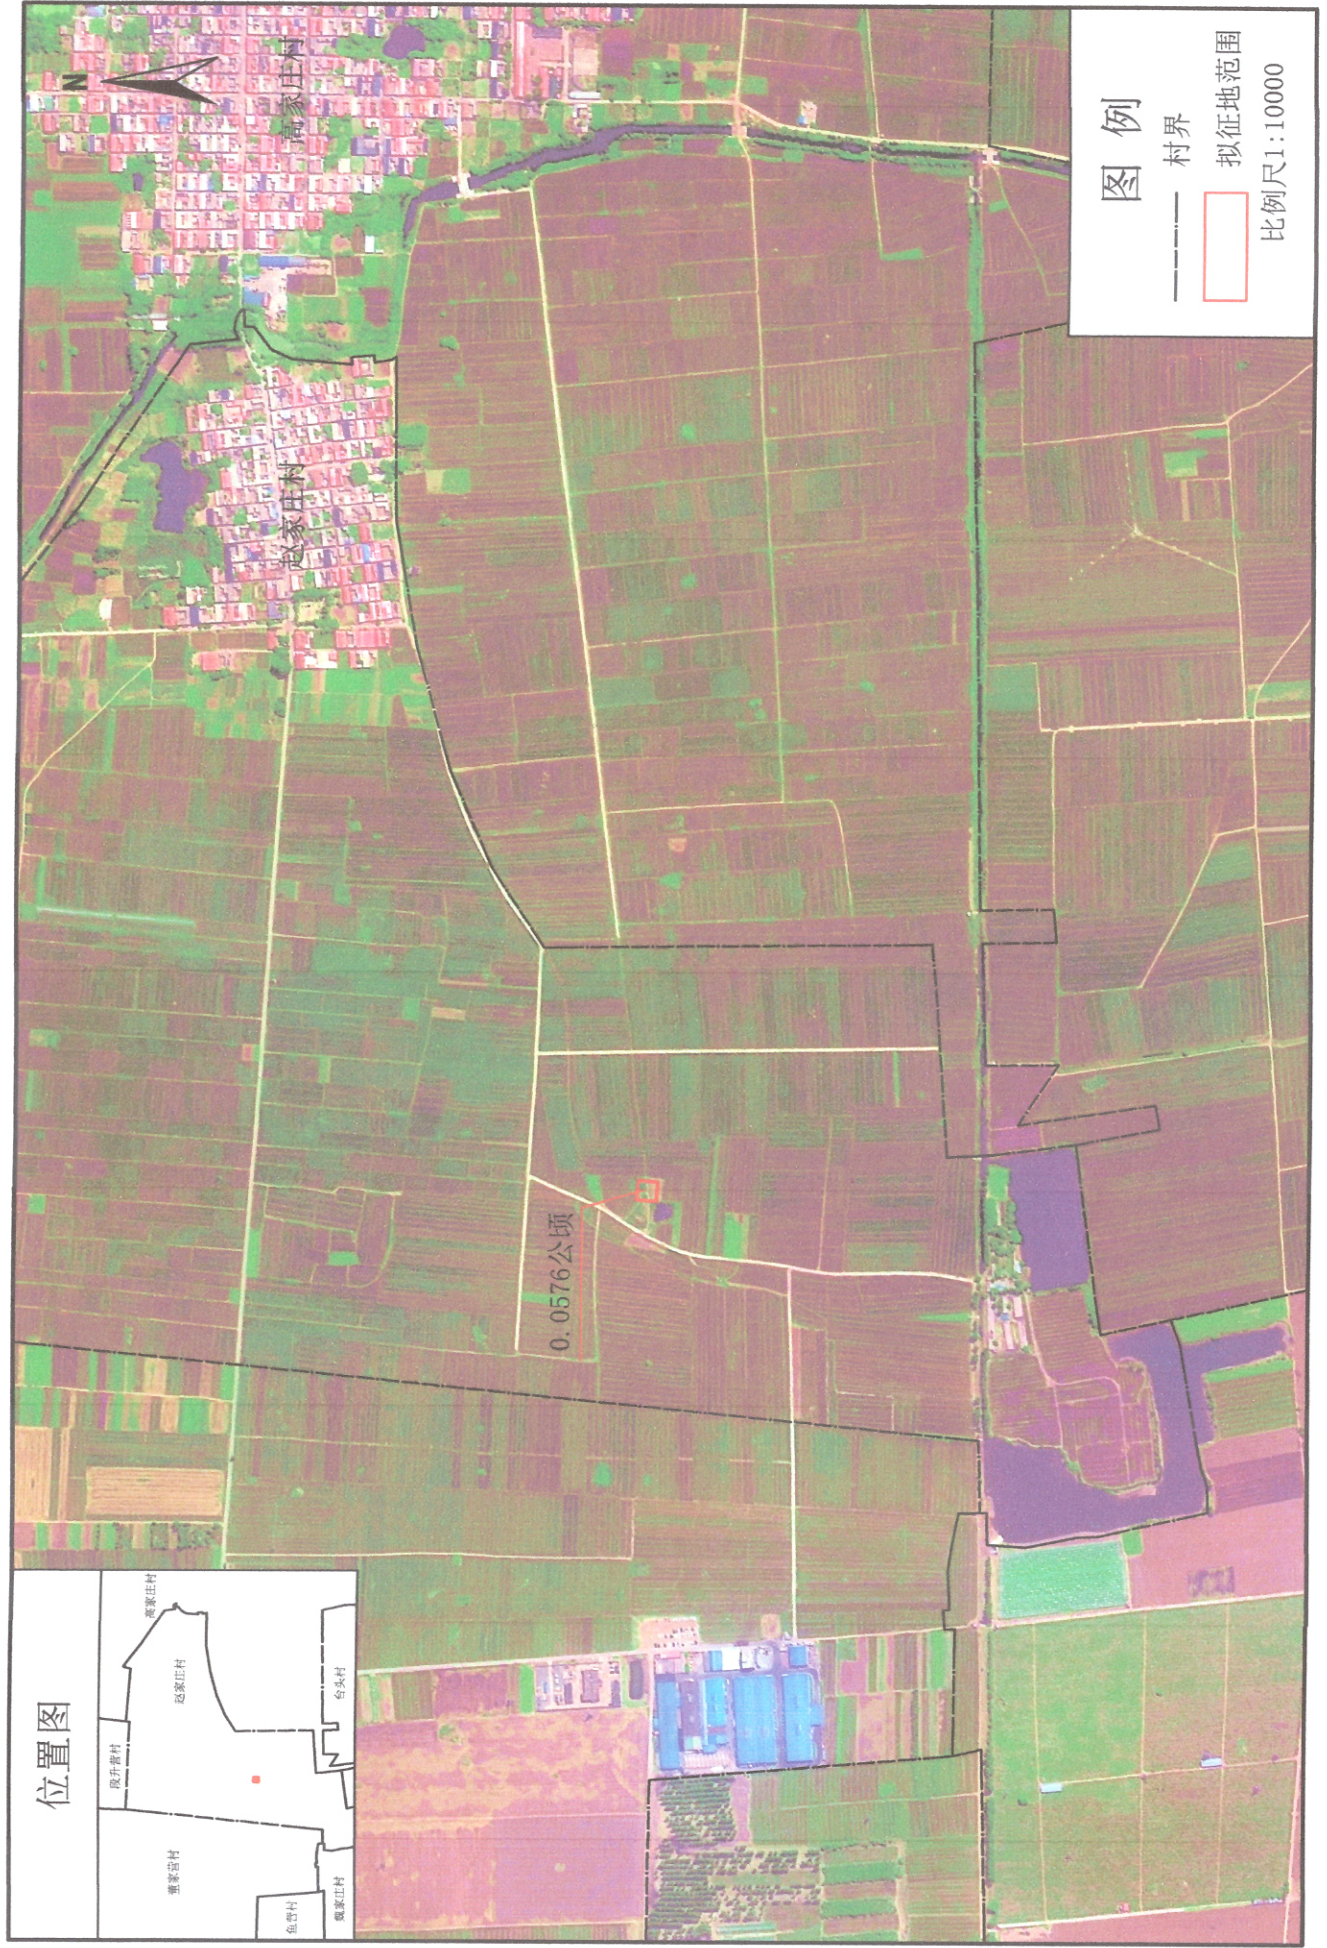

世都巨鹿县50MW风电项目地块3拟征收土地范围示意图